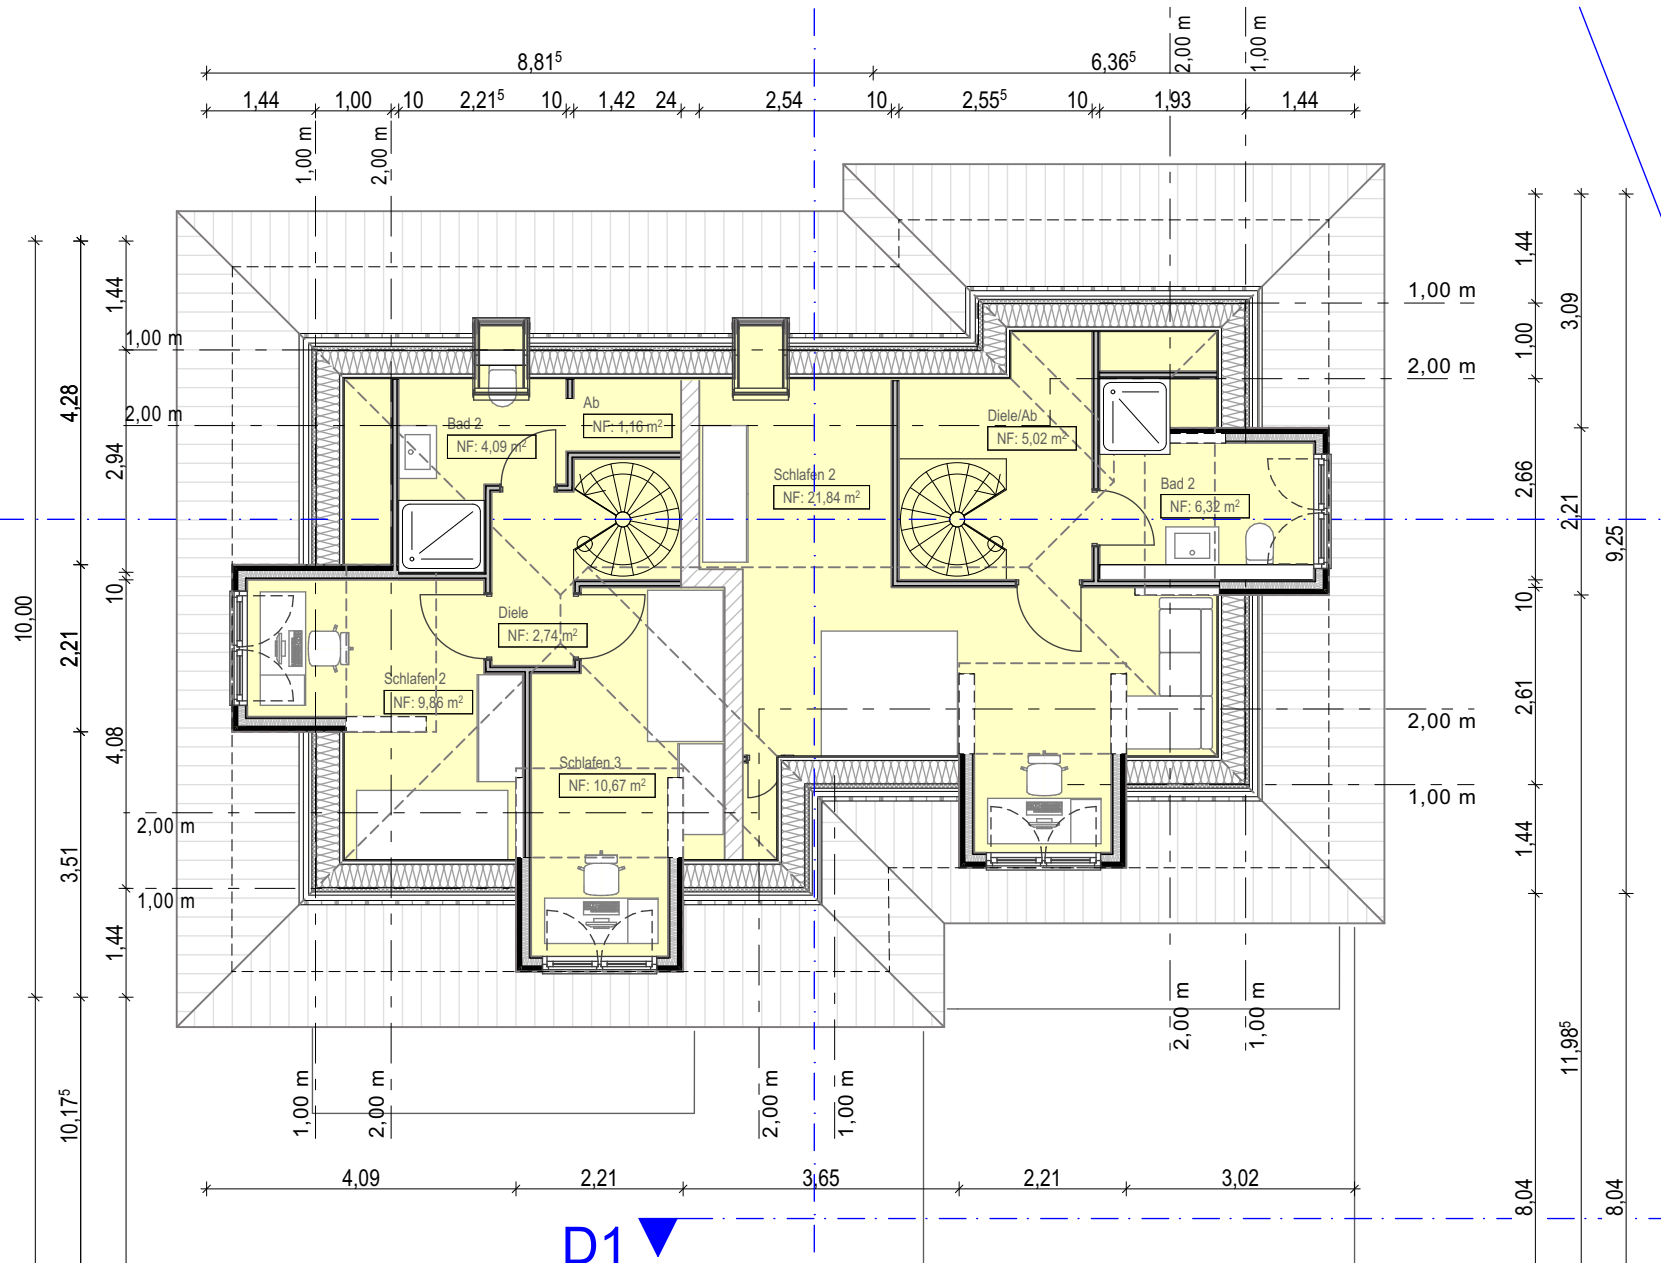

ERDGESCHOSS

VARIANTE 1

WOHNEN

ESM_012 80999 München NEUBAU VON 2 MFH

HAUS A

OBERGESCHOSS

VARIANTE 1

WOHNEN

HAUS A

DACHGESCHOSS

VARIANTE 1

WOHNEN

D1 ▼

HAUS B
 UNTERGESCHOSS
 VARIANTE 1
 WOHNEN

HAUS B

ERDGESCHOSS