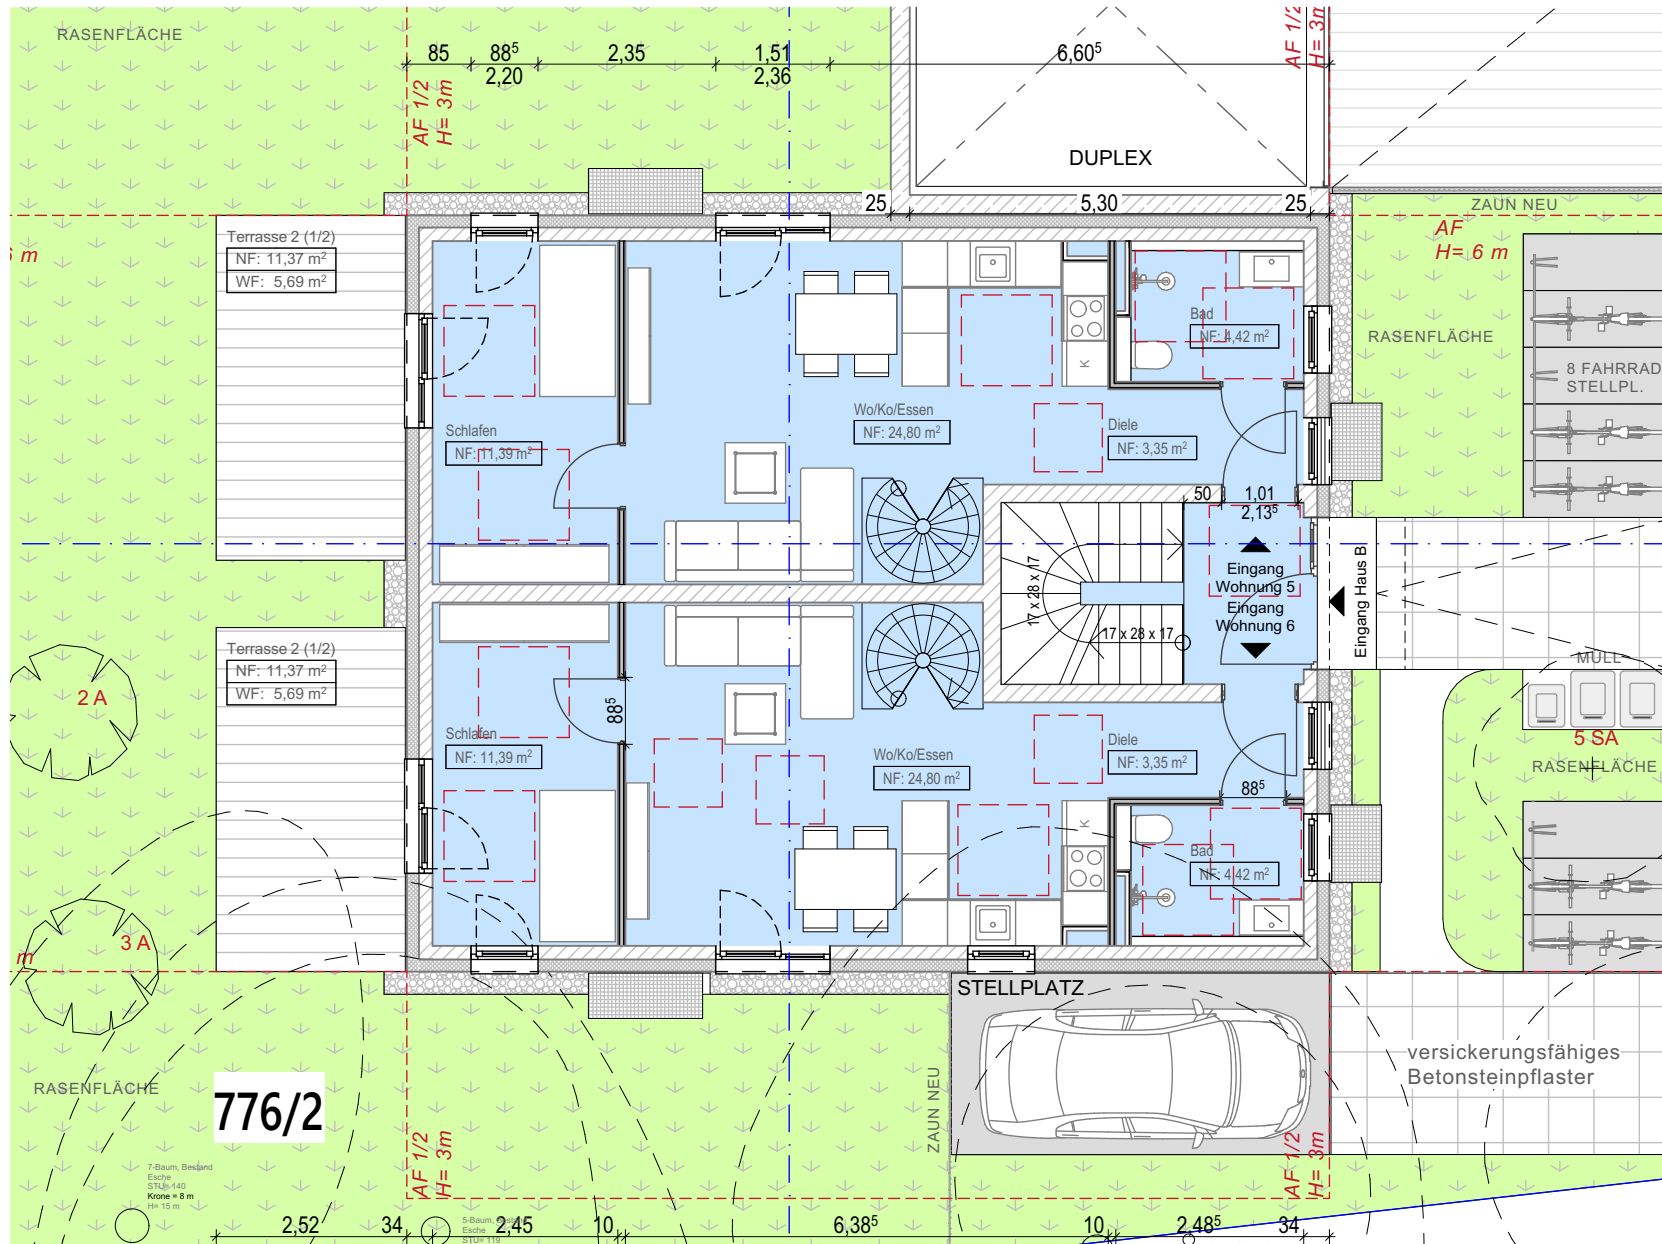

ERDGESCHOSS

VARIANTE 1

WOHNEN

ESM_012 80999 München NEUBAU VON 2 MFH

HAUS A

OBERGESCHOSS

VARIANTE 1

WOHNEN

HAUS A

DACHGESCHOSS

VARIANTE 1

WOHNEN

D1 ▼

HAUS B
 UNTERGESCHOSS
 VARIANTE 1
 WOHNEN

HAUS B

ERDGESCHOSS

VARIANTE 1

WOHNEN

- HAUS B
- OBERGESCHOSS
- VARIANTE 1
- WOHNEN

HAUS B

DACHGESCHOSS

VARIANTE 1

WOHNEN

HAUS B

VARIANTE 1

SCHNITT

HAUS A + B

VARIANTE 1

OSTEN

HAUS B

HAUS A

HAUS A + B